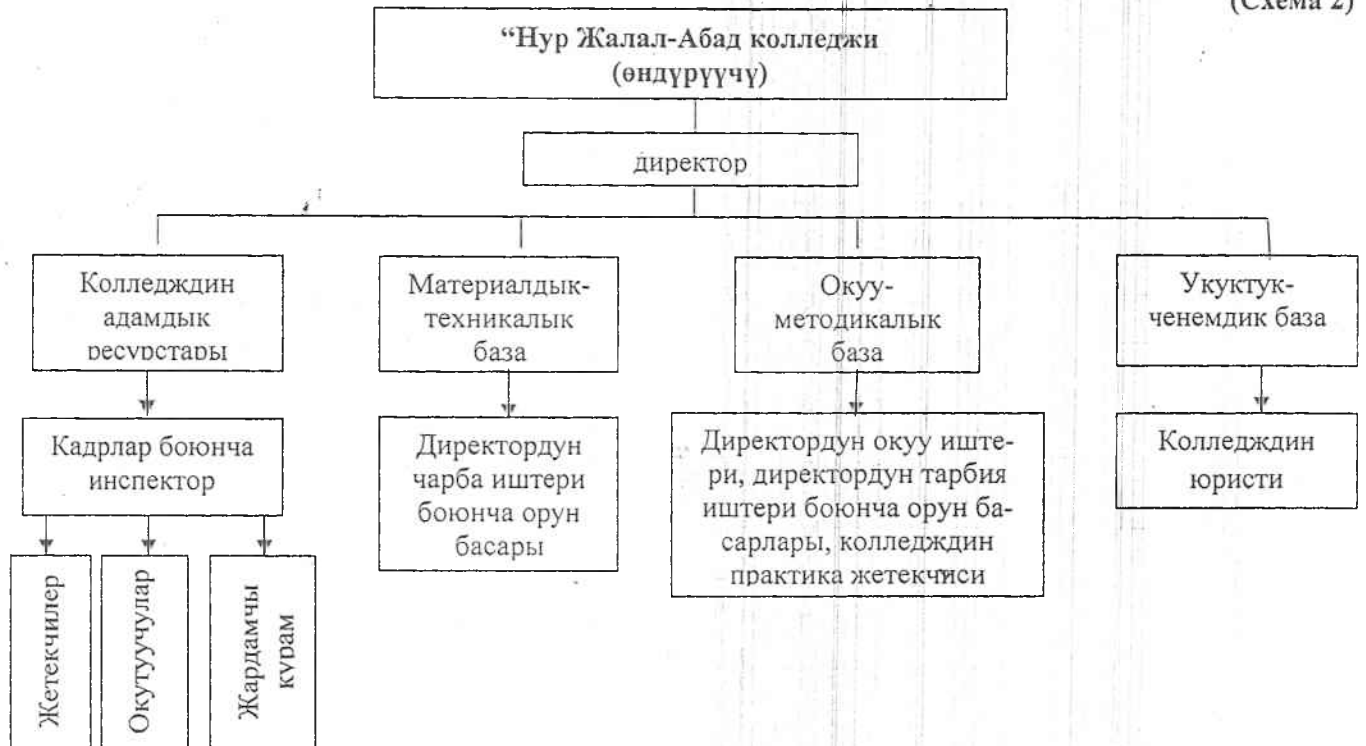

2. “НУР” ЖАКТЫН САПАТ МЕНЕДЖМЕНТИНИН СИСТЕМАСЫ (СМС)

(максаттар → максаттарга жетүү жолдору → тынымсыз жакшыртуу)

(Схема 1.)

(Схема 2)

(Схема 3.)